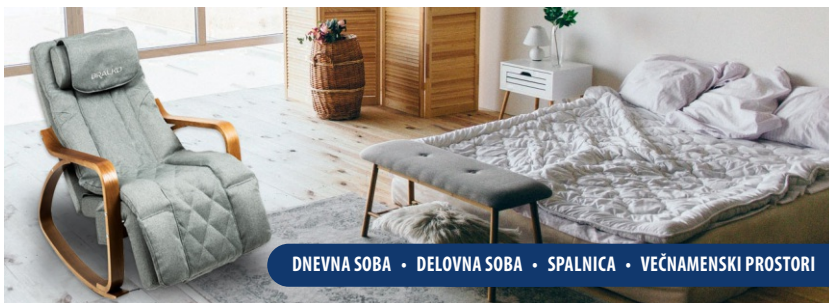

# MiniElite

Za idealno sprostitev duha in telesa.

Kjerkoli in kadarkoli.

**2v1 gugalnik in masažni stol.**

Masaža

Meditacija

Počitek

Tapkanje

## ENOSTAVNO NASTAVLJIV NASLON

Zaradi radialne oblike  
podnožja je gugalnje  
zelo enostavno.

Počutili se boste celo bolje  
kot na pravi gugalnici.

## Izjemno priročen

Zaradi majhnosti in fleksibilnosti je MiniElite primeren za vsak prostor.

DNEVNA SOBA • DELOVNA SOBA • SPALNICA • VEČNAMENSKI PROSTORI

**4****4 masažne glave**za masažo vratu in ramen,  
ki krožijo naprej in nazaj**4/2****4 masažne glave za gnetenje  
2 masažni glavi za tapkanje**Vse masažne glave uporabljajo  
tudi grelni sistem**1****1 visokofrekvenčni motor**za učinkovito masažo  
zadnjice in stegen