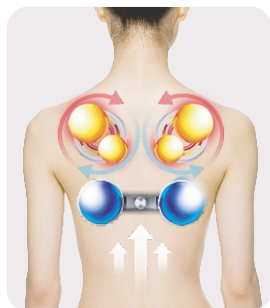

## ENOSTAVNO NASTAVLJIV NASLON

Zaradi radialne oblike  
podnožja je gugalnje  
zelo enostavno.

Počutili se boste celo bolje  
kot na pravi gugalnici.

## Izjemno priročen

Zaradi majhnosti in fleksibilnosti je MiniElite primeren za vsak prostor.

DNEVNA SOBA • DELOVNA SOBA • SPALNICA • VEČNAMENSKI PROSTORI

**4****4 masažne glave**za masažo vratu in ramen,  
ki krožijo naprej in nazaj**4/2****4 masažne glave za gnetenje  
2 masažni glavi za tapkanje**Vse masažne glave uporabljajo  
tudi grelni sistem**1****1 visokofrekvenčni motor**za učinkovito masažo  
zadnjice in stegen

## 3 hrbtni masažni načini

Celovita ali delna masaža hrbta na 50 cm dolgi vertikalni površini.

Masaža  
zgornjega dela hrbtaMasaža celotnega hrbta  
(premikanje masažnih glav  
po vsej dolžini)Masaža  
spodnjega dela hrbta

### 3-STOPENJSKO NASTAVLJIV POČIVALNIK NOG

Ročno nastavljiv počivalnik za noge  
omogoča optimalno nastavitvev  
za vsakogar.**Osnovni podatki:**

Model: Mini Elite

Dimenzije: 85 x 36,5 x 58,5 cm