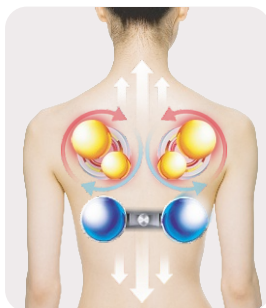

## ENOSTAVNO NASTAVLJIV NASLON

Zaradi radialne oblike  
podnožja je gugalnje  
zelo enostavno.

Počutili se boste celo bolje  
kot na pravi gugalnici.

## Izjemno priročen

Zaradi majhnosti in fleksibilnosti je MiniElite primeren za vsak prostor.

DNEVNA SOBA • DELOVNA SOBA • SPALNICA • VEČNAMENSKI PROSTORI

**4****4 masažne glave**za masažo vratu in ramen,  
ki krožijo naprej in nazaj**4/2****4 masažne glave za gnetenje  
2 masažni glavi za tapkanje**Vse masažne glave uporabljajo  
tudi grelni sistem**1****1 visokofrekvenčni motor**za učinkovito masažo  
zadnjice in stegen

## 3 hrbtni masažni načini

Celovita ali delna masaža hrbta na 50 cm dolgi vertikalni površini.

Masaža  
zgornjega dela hrbtaMasaža celotnega hrbta  
(premikanje masažnih glav  
po vsej dolžini)Masaža  
spodnjega dela hrbta

### 3-STOPENJSKO NASTAVLJIV POČIVALNIK NOG

Ročno nastavljiv počivalnik za noge  
omogoča optimalno nastavitvev  
za vsakogar.**Osnovni podatki:**

Model: Mini Elite

Dimenzije: 85 x 36,5 x 58,5 cm