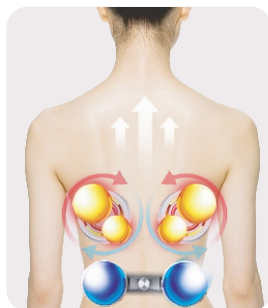

## ENOSTAVNO NASTAVLJIV NASLON

Zaradi radialne oblike  
podnožja je gugalnje  
zelo enostavno.

Počutili se boste celo bolje  
kot na pravi gugalnici.

## Izjemno priročen

Zaradi majhnosti in fleksibilnosti je MiniElite primeren za vsak prostor.

DNEVNA SOBA • DELOVNA SOBA • SPALNICA • VEČNAMENSKI PROSTORI

**4****4 masažne glave**za masažo vratu in ramen,  
ki krožijo naprej in nazaj**4/2****4 masažne glave za gnetenje  
2 masažni glavi za tapkanje**Vse masažne glave uporabljajo  
tudi grelni sistem**1****1 visokofrekvenčni motor**za učinkovito masažo  
zadnjice in stegen

## 3 hrbtni masažni načini

Celovita ali delna masaža hrbta na 50 cm dolgi vertikalni površini.

Masaža  
zgornjega dela hrbtaMasaža celotnega hrbta  
(premikanje masažnih glav  
po vsej dolžini)Masaža  
spodnjega dela hrbta

### 3-STOPENJSKO NASTAVLJIV POČIVALNIK NOG

Ročno nastavljiv počivalnik za noge  
omogoča optimalno nastavitvev  
za vsakogar.**Osnovni podatki:**

Model: Mini Elite

Dimenzije: 85 x 36,5 x 58,5 cm